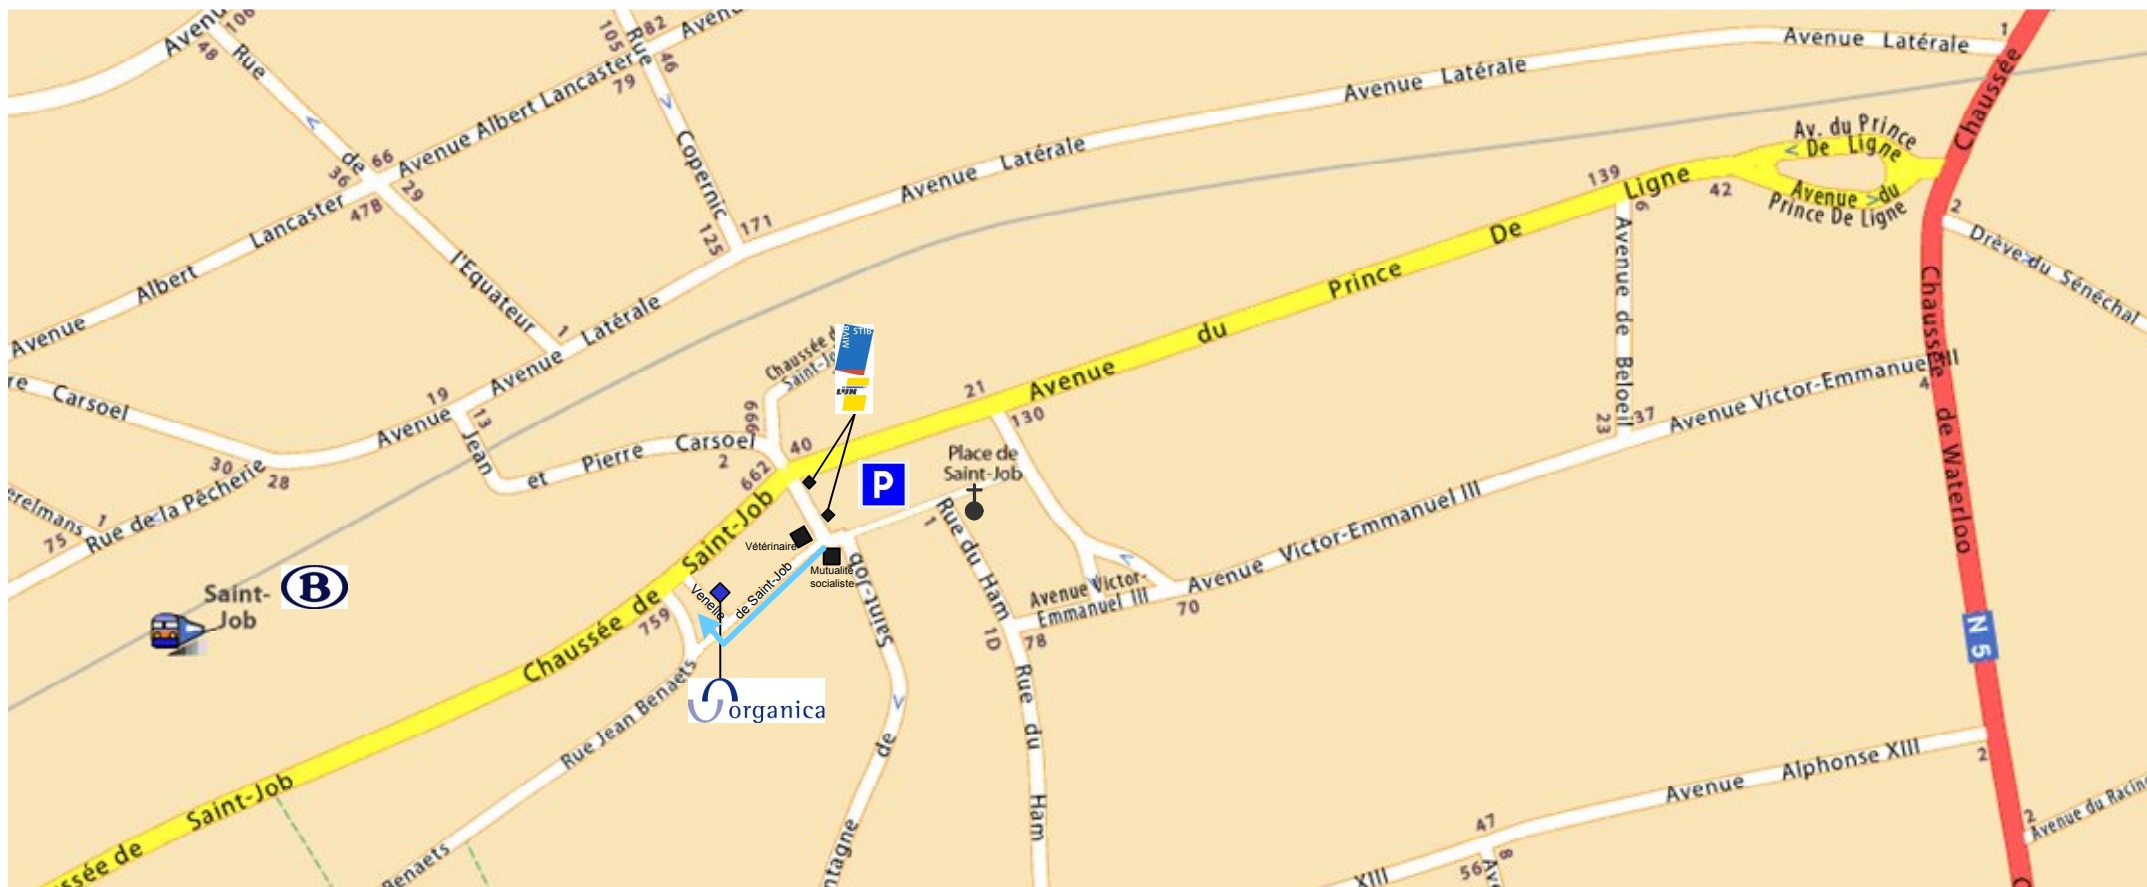

- Venelle de Saint-Job 3 – 1180 Bruxelles – Belgique
- Tel. : + 32 2 373 91 80
- Fax : + 32 2 373 91 89
- E-mail : office@organica.eu.com
- Web : www.organica.eu.com

Au n° 9 de la Place Job (Mutualité socialiste), engagez-vous dans la ruelle pavée sur votre droite.
Prenez ensuite la première ruelle sur votre droite.
Les bureaux d'Organica sont au n° 3 sur votre droite.

Train :

- Ligne Braine-l'Alleud – Alost / Arrêt : Gare de St-Job
- Ligne Halle – Malines / Arrêt : Gare de St-Job

Tram / Bus :

- Ligne 92 (STIB) / Arrêt : Place Saint Job
- Ligne 60 (STIB) / Arrêt : Place Saint Job
- Ligne 43 (STIB) / Arrêt : Place Saint Job
- Ligne 134 (De Lijn) / Arrêt : Place Saint Job

Parking recommandé :

- Place Saint-Job